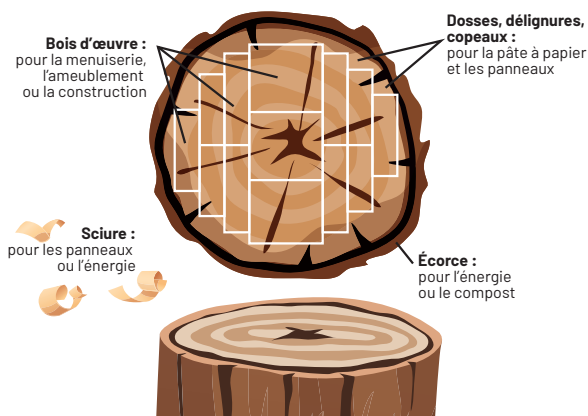

LA VALORISATION DE TOUTE LA MATIÈRE