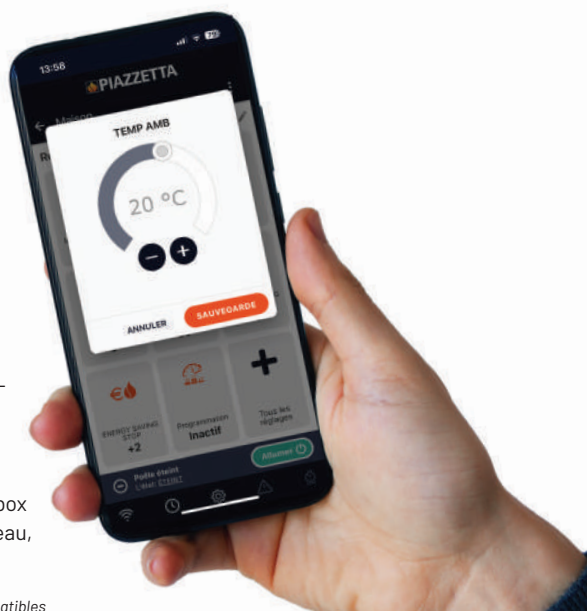

PILOTEZ VOTRE POÊLE À DISTANCE

L'application mobile My Piazzetta vous permet de piloter votre poêle* via smartphone ou tablette. Grâce à son couplage à la télécommande thermostatique, vous pourrez :

- Allumer/éteindre votre poêle
- Régler la puissance de chauffe
- Régler la puissance des ventilateurs Multifuoco® de manière indépendante (sauf pour la gamme Trend Line)
- Régler la température souhaitée dans la pièce
- Programmer l'allumage, l'extinction ainsi que la température à atteindre (chronothermostat), sur 6 plages quotidiennes
- Enregistrer plusieurs poêles.

Il suffit de connecter votre kit Wifi (de série ou en option) à votre box internet afin d'accéder aux différentes fonctions à distance, au bureau, chez vos amis, au restaurant...

* De série sur une sélection d'appareils compatibles